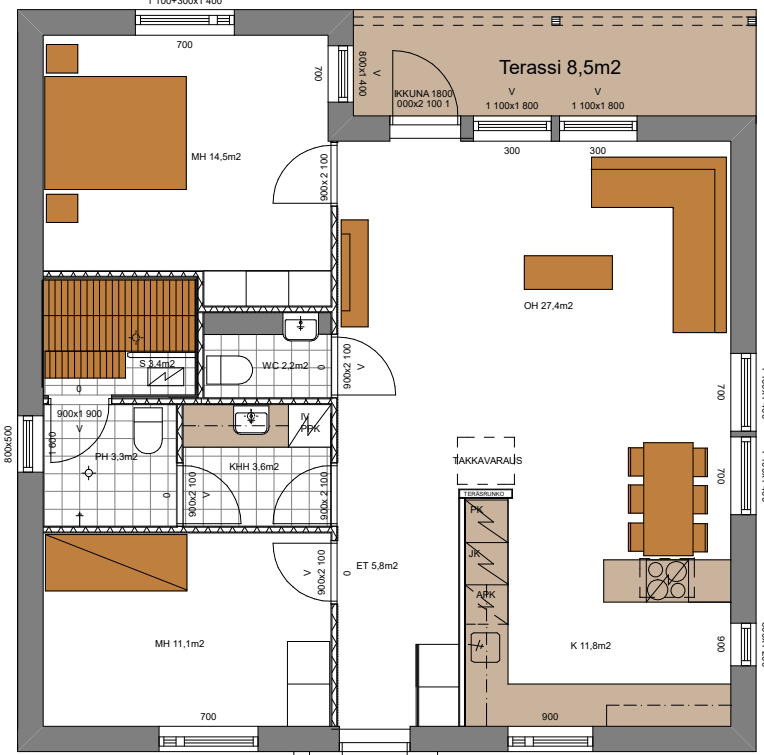

# PT 101-8-AK34

HUONEISTOALA 86m<sup>2</sup>

KERROSALA 109m<sup>2</sup> /PUOLI

10 450

1 000

6 318

1 000

10 450

2 500  
8 000

AK 33,5m<sup>2</sup>

AK 33,5m<sup>2</sup>

1 500  
9 000

4 318

10 450

10 500