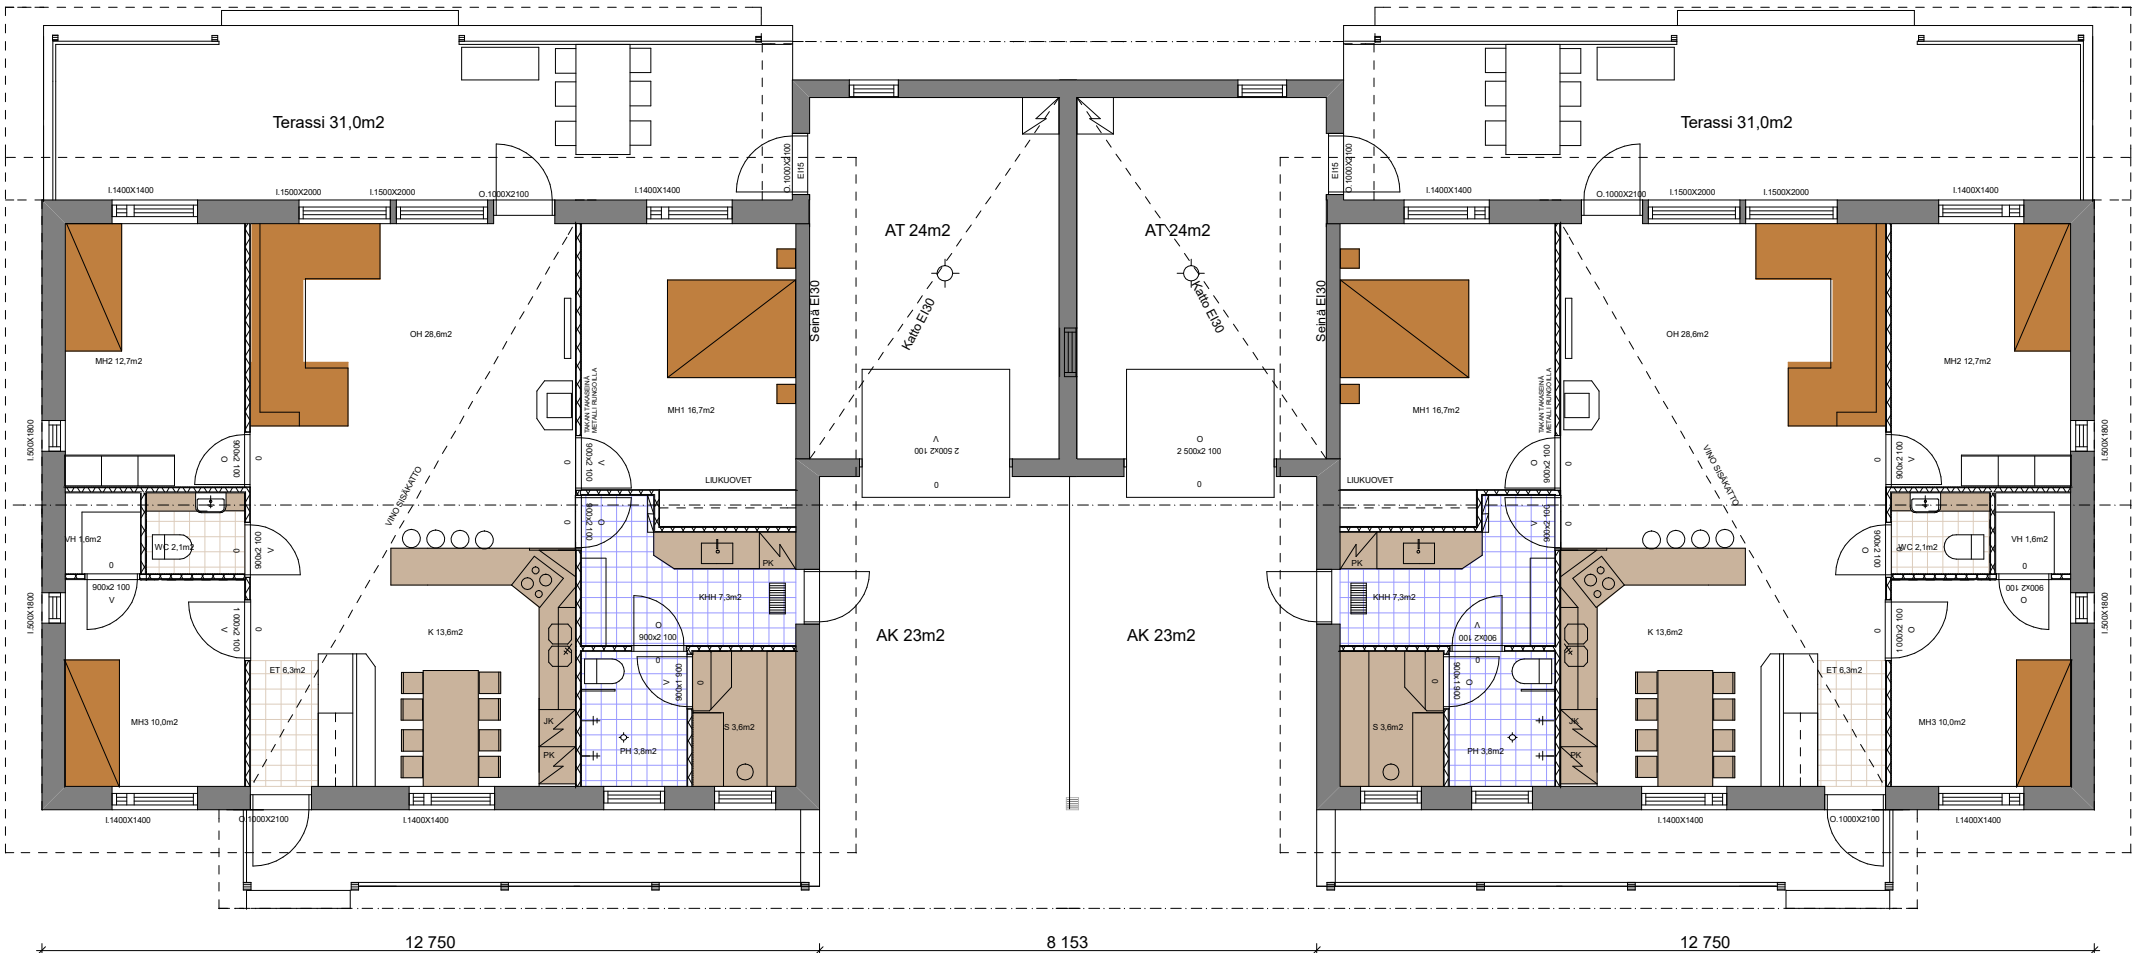

PT 127-27-AK23
 HUONEISTOALA 110,5m²
 KERROSALA 154m²/PUOLI

12 306

4 659

4 659

12 306

Terassi 31,0m²

Terassi 31,0m²

AT 24m²

AT 24m²

AK 23m²

AK 23m²

ET 6,3m²

ET 6,3m²

12 750

8 153

12 750